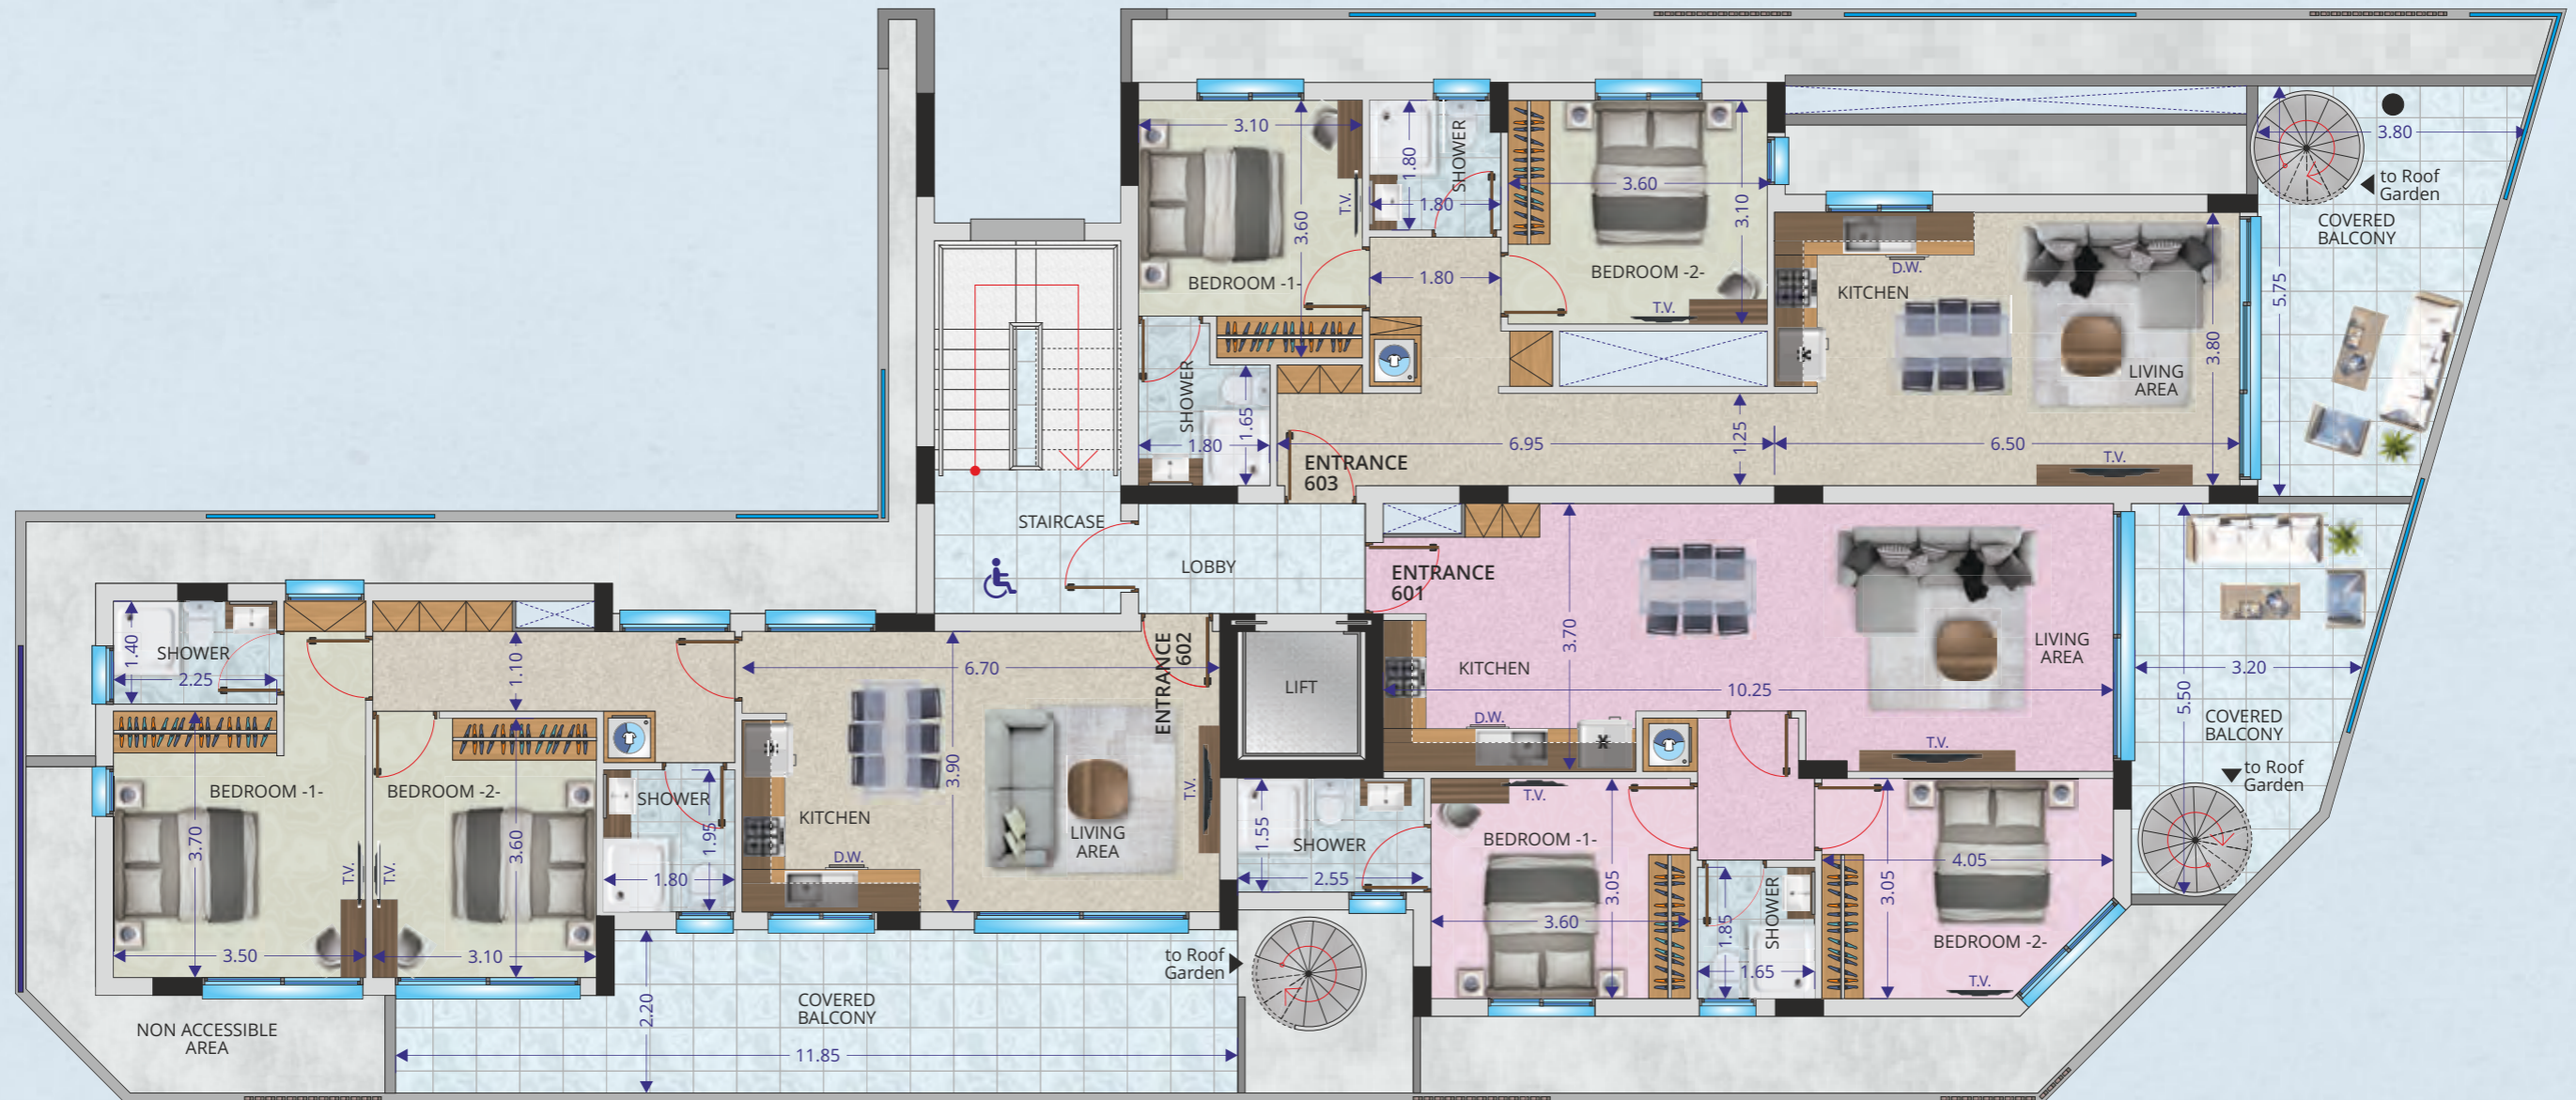

Αριθμός Διαμ/τος Apartment Number	Υπν/τια Bedrooms	Μπάνια Bathrooms	Συνολικό εμβαδόν Total Area	Εσωτερικό Καλ. Εμβαδόν Internal Covered Area	Καλυμένες Βεράντες Covered Balconies	Roof Garden	Αποθήκη Storage Area	Χώρος Στάθμευσης Parking
601	2	3	99 m²	80 m²	19 m²	52 m²	3 m²	12 m²
602	2	3	110 m²	80 m²	30 m²	47 m²	3 m²	12 m²
603	2	3	98 m²	80 m²	18 m²	60 m²	3 m²	12 m²