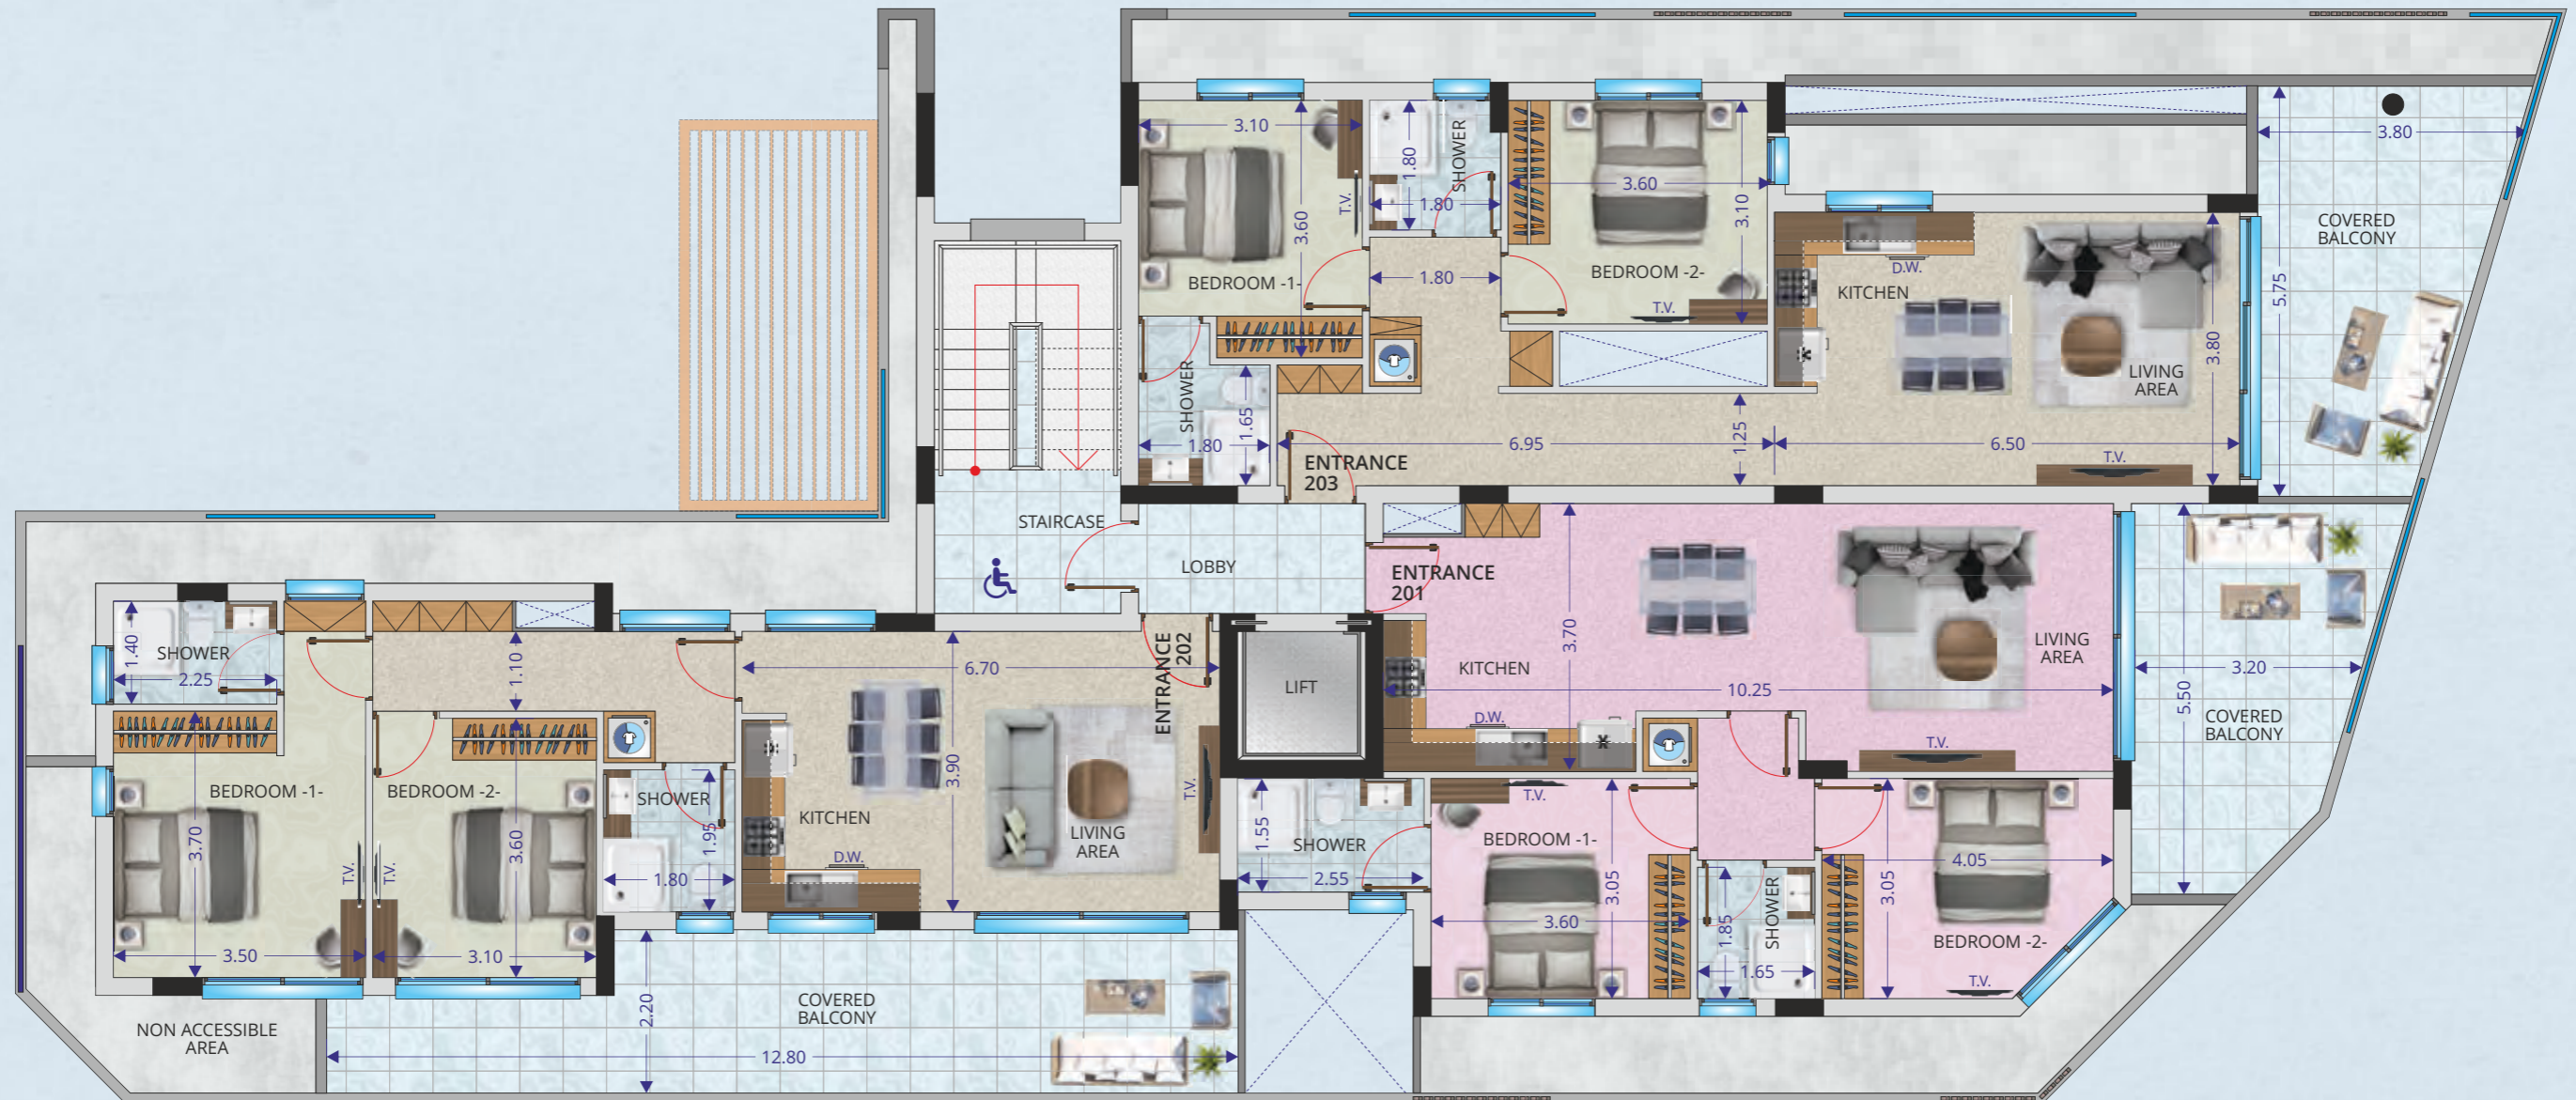

MARINA LANDMARK

RESIDENCES

GROUND FLOOR

Αριθμός Διαμ/τος Apartment Number	Υπν/τια Bedrooms	Μπάνια Bathrooms	Συνολικό εμβαδόν Total Area	Εσωτερικό Καλ. Εμβαδόν Internal Covered Area	Καλυμένες Βεράντες Covered Balconies	Ακάλυπτες Βεράντες Uncovered Balconies	Αποθήκη Storage Area	Χώρος Στάθμευσης Parking
101	2	2	99 m ²	80 m ²	19 m ²	-	3 m ²	12 m ²
102	2	2	148 m ²	80 m ²	30 m ²	38 m ²	3 m ²	12 m ²
103	2	2	98 m ²	80 m ²	18 m ²	-	3 m ²	12 m ²

Αριθμός Διαμ/τος Apartment Number	Υπν/τια Bedrooms	Μπάνια Bathrooms	Συνολικό εμβαδόν Total Area	Εσωτερικό Καλ. Εμβαδόν Internal Covered Area	Καλυμμένες Βεράντες Covered Balconies	Αποθήκη Storage Area	Χώρος Στάθμευσης Parking
201	2	2	99 m ²	80 m ²	19 m ²	3 m ²	12 m ²
202	2	2	110 m ²	80 m ²	30 m ²	3 m ²	12 m ²
203	2	2	97 m ²	80 m ²	17 m ²	3 m ²	12 m ²

Αριθμός Διαμ/τος Apartment Number	Υπν/τια Bedrooms	Μπάνια Bathrooms	Συνολικό εμβαδόν Total Area	Εσωτερικό Καλ. Εμβαδόν Internal Covered Area	Καλυμμένες Βεράντες Covered Balconies	Αποθήκη Storage Area	Χώρος Στάθμευσης Parking
301	2	2	99 m ²	80 m ²	19 m ²	3 m ²	12 m ²
302	2	2	110 m ²	80 m ²	30 m ²	3 m ²	12 m ²
303	2	2	98 m ²	80 m ²	18 m ²	3 m ²	12 m ²