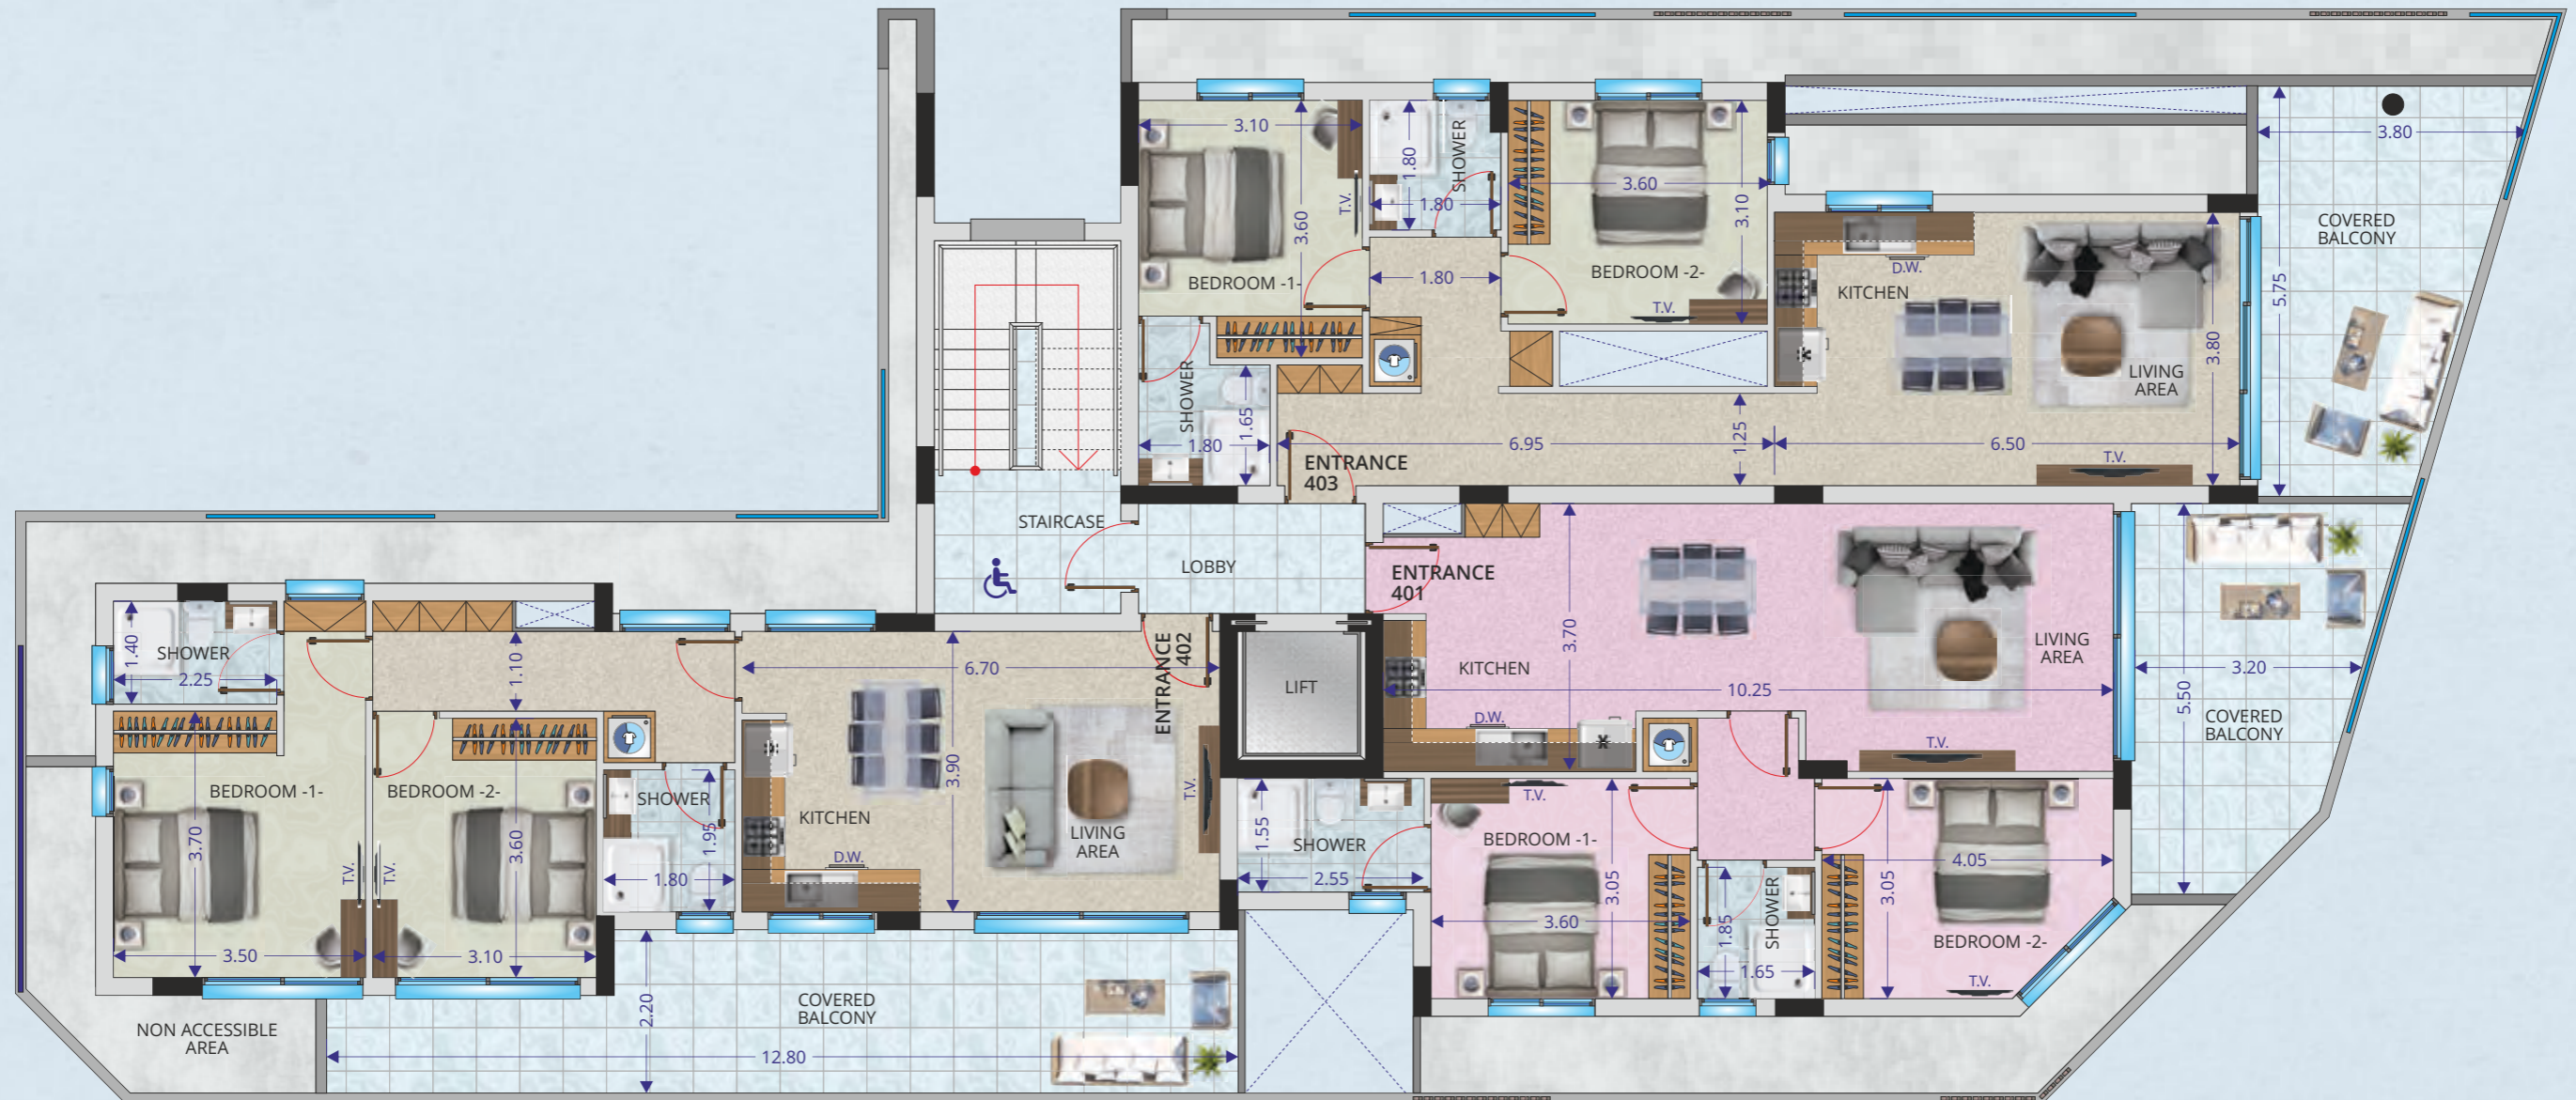

MARINA LANDMARK

RESIDENCES

GROUND FLOOR

Αριθμός Διαμ/τος Apartment Number	Υπν/τια Bedrooms	Μπάνια Bathrooms	Συνολικό εμβαδόν Total Area	Εσωτερικό Καλ. Εμβαδόν Internal Covered Area	Καλυμένες Βεράντες Covered Balconies	Ακάλυπτες Βεράντες Uncovered Balconies	Αποθήκη Storage Area	Χώρος Στάθμευσης Parking
101	2	2	99 m ²	80 m ²	19 m ²	-	3 m ²	12 m ²
102	2	2	148 m ²	80 m ²	30 m ²	38 m ²	3 m ²	12 m ²
103	2	2	98 m ²	80 m ²	18 m ²	-	3 m ²	12 m ²

Αριθμός Διαμ/τος Apartment Number	Υπν/τια Bedrooms	Μπάνια Bathrooms	Συνολικό εμβαδόν Total Area	Εσωτερικό Καλ. Εμβαδόν Internal Covered Area	Καλυμμένες Βεράντες Covered Balconies	Αποθήκη Storage Area	Χώρος Στάθμευσης Parking
201	2	2	99 m ²	80 m ²	19 m ²	3 m ²	12 m ²
202	2	2	110 m ²	80 m ²	30 m ²	3 m ²	12 m ²
203	2	2	97 m ²	80 m ²	17 m ²	3 m ²	12 m ²

Αριθμός Διαμ/τος Apartment Number	Υπν/τια Bedrooms	Μπάνια Bathrooms	Συνολικό εμβαδόν Total Area	Εσωτερικό Καλ. Εμβαδόν Internal Covered Area	Καλυμμένες Βεράντες Covered Balconies	Αποθήκη Storage Area	Χώρος Στάθμευσης Parking
301	2	2	99 m ²	80 m ²	19 m ²	3 m ²	12 m ²
302	2	2	110 m ²	80 m ²	30 m ²	3 m ²	12 m ²
303	2	2	98 m ²	80 m ²	18 m ²	3 m ²	12 m ²