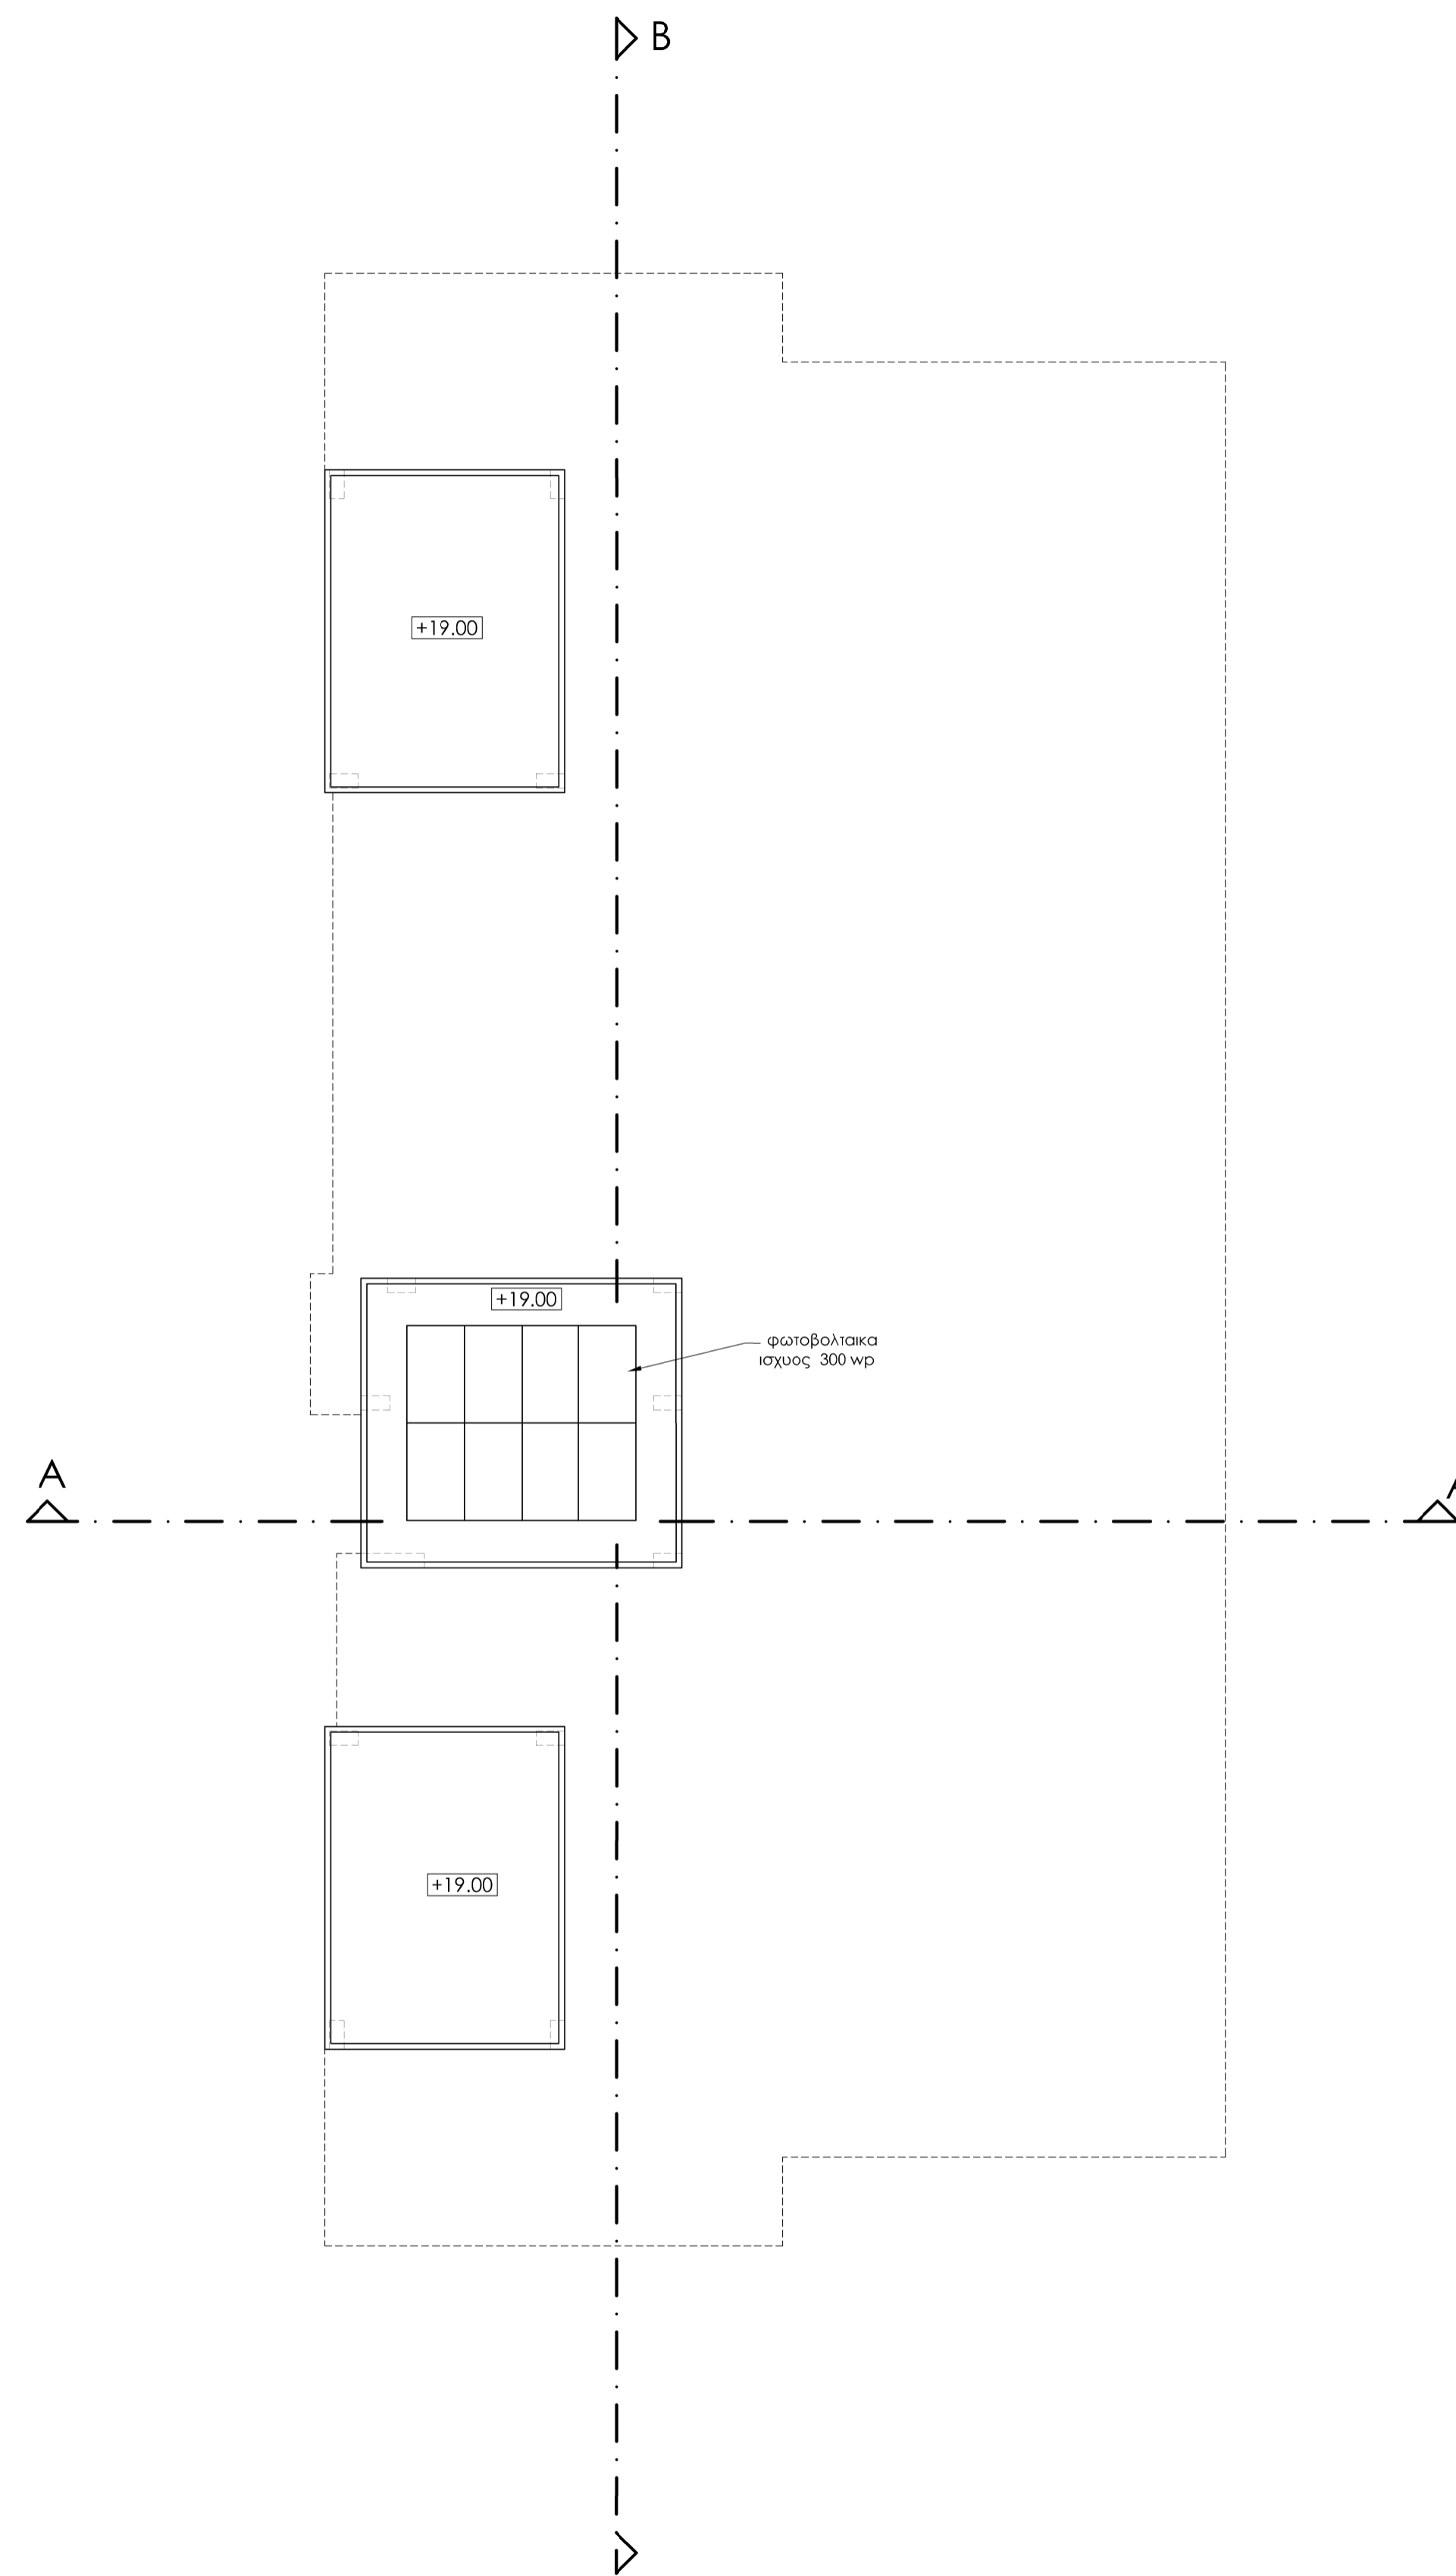

ΣΗΜΕΙΩΣΕΙΣ:

ΚΑΤΟΨΗ ΟΡΟΦΗΣ BLOCK B - ROOF GARDEN

ΚΑΤΟΨΗ ΟΡΟΦΗΣ ΚΛΙΜΑΚΟΣΤΑΣΙΟΥ & ΒΟΗΘΗΤΙΚΩΝ ΧΩΡΩΝ BLOCK B

series of drawings / σειρά σχεδίων ΠΟΛΕΟΔΟΜΙΑ & ΔΙΑΒΟΥΛΕΥΣΕΙΣ ΜΕ ΔΗΜΟΣΙΑ ΕΡΓΑ, ΤΜΗΜΑ ΕΡΓΑΣΙΑΣ & Α.Μ.Ε.	date / ημερομηνία 22/10/2024	number / αριθμός
job title / τίτλος έργου MAMAS EAGLE GARDENS by EVAMEK DEVELOPMENT LTD BLOCK B	scale / κλίμακα 1:100	date / ημερομηνία 6/2024
drawing title / τίτλος σχεδίου ΚΑΤΟΨΗ ΟΡΟΦΗΣ	drawn / σχεδίασθηκε Χ.Τ. Μ.Κ.	
job no / αριθμός έργου Α.Φ. 2024/01	drawing no / αριθμός σχεδίου B4	checked / ελέγχθηκε Α.Τ.