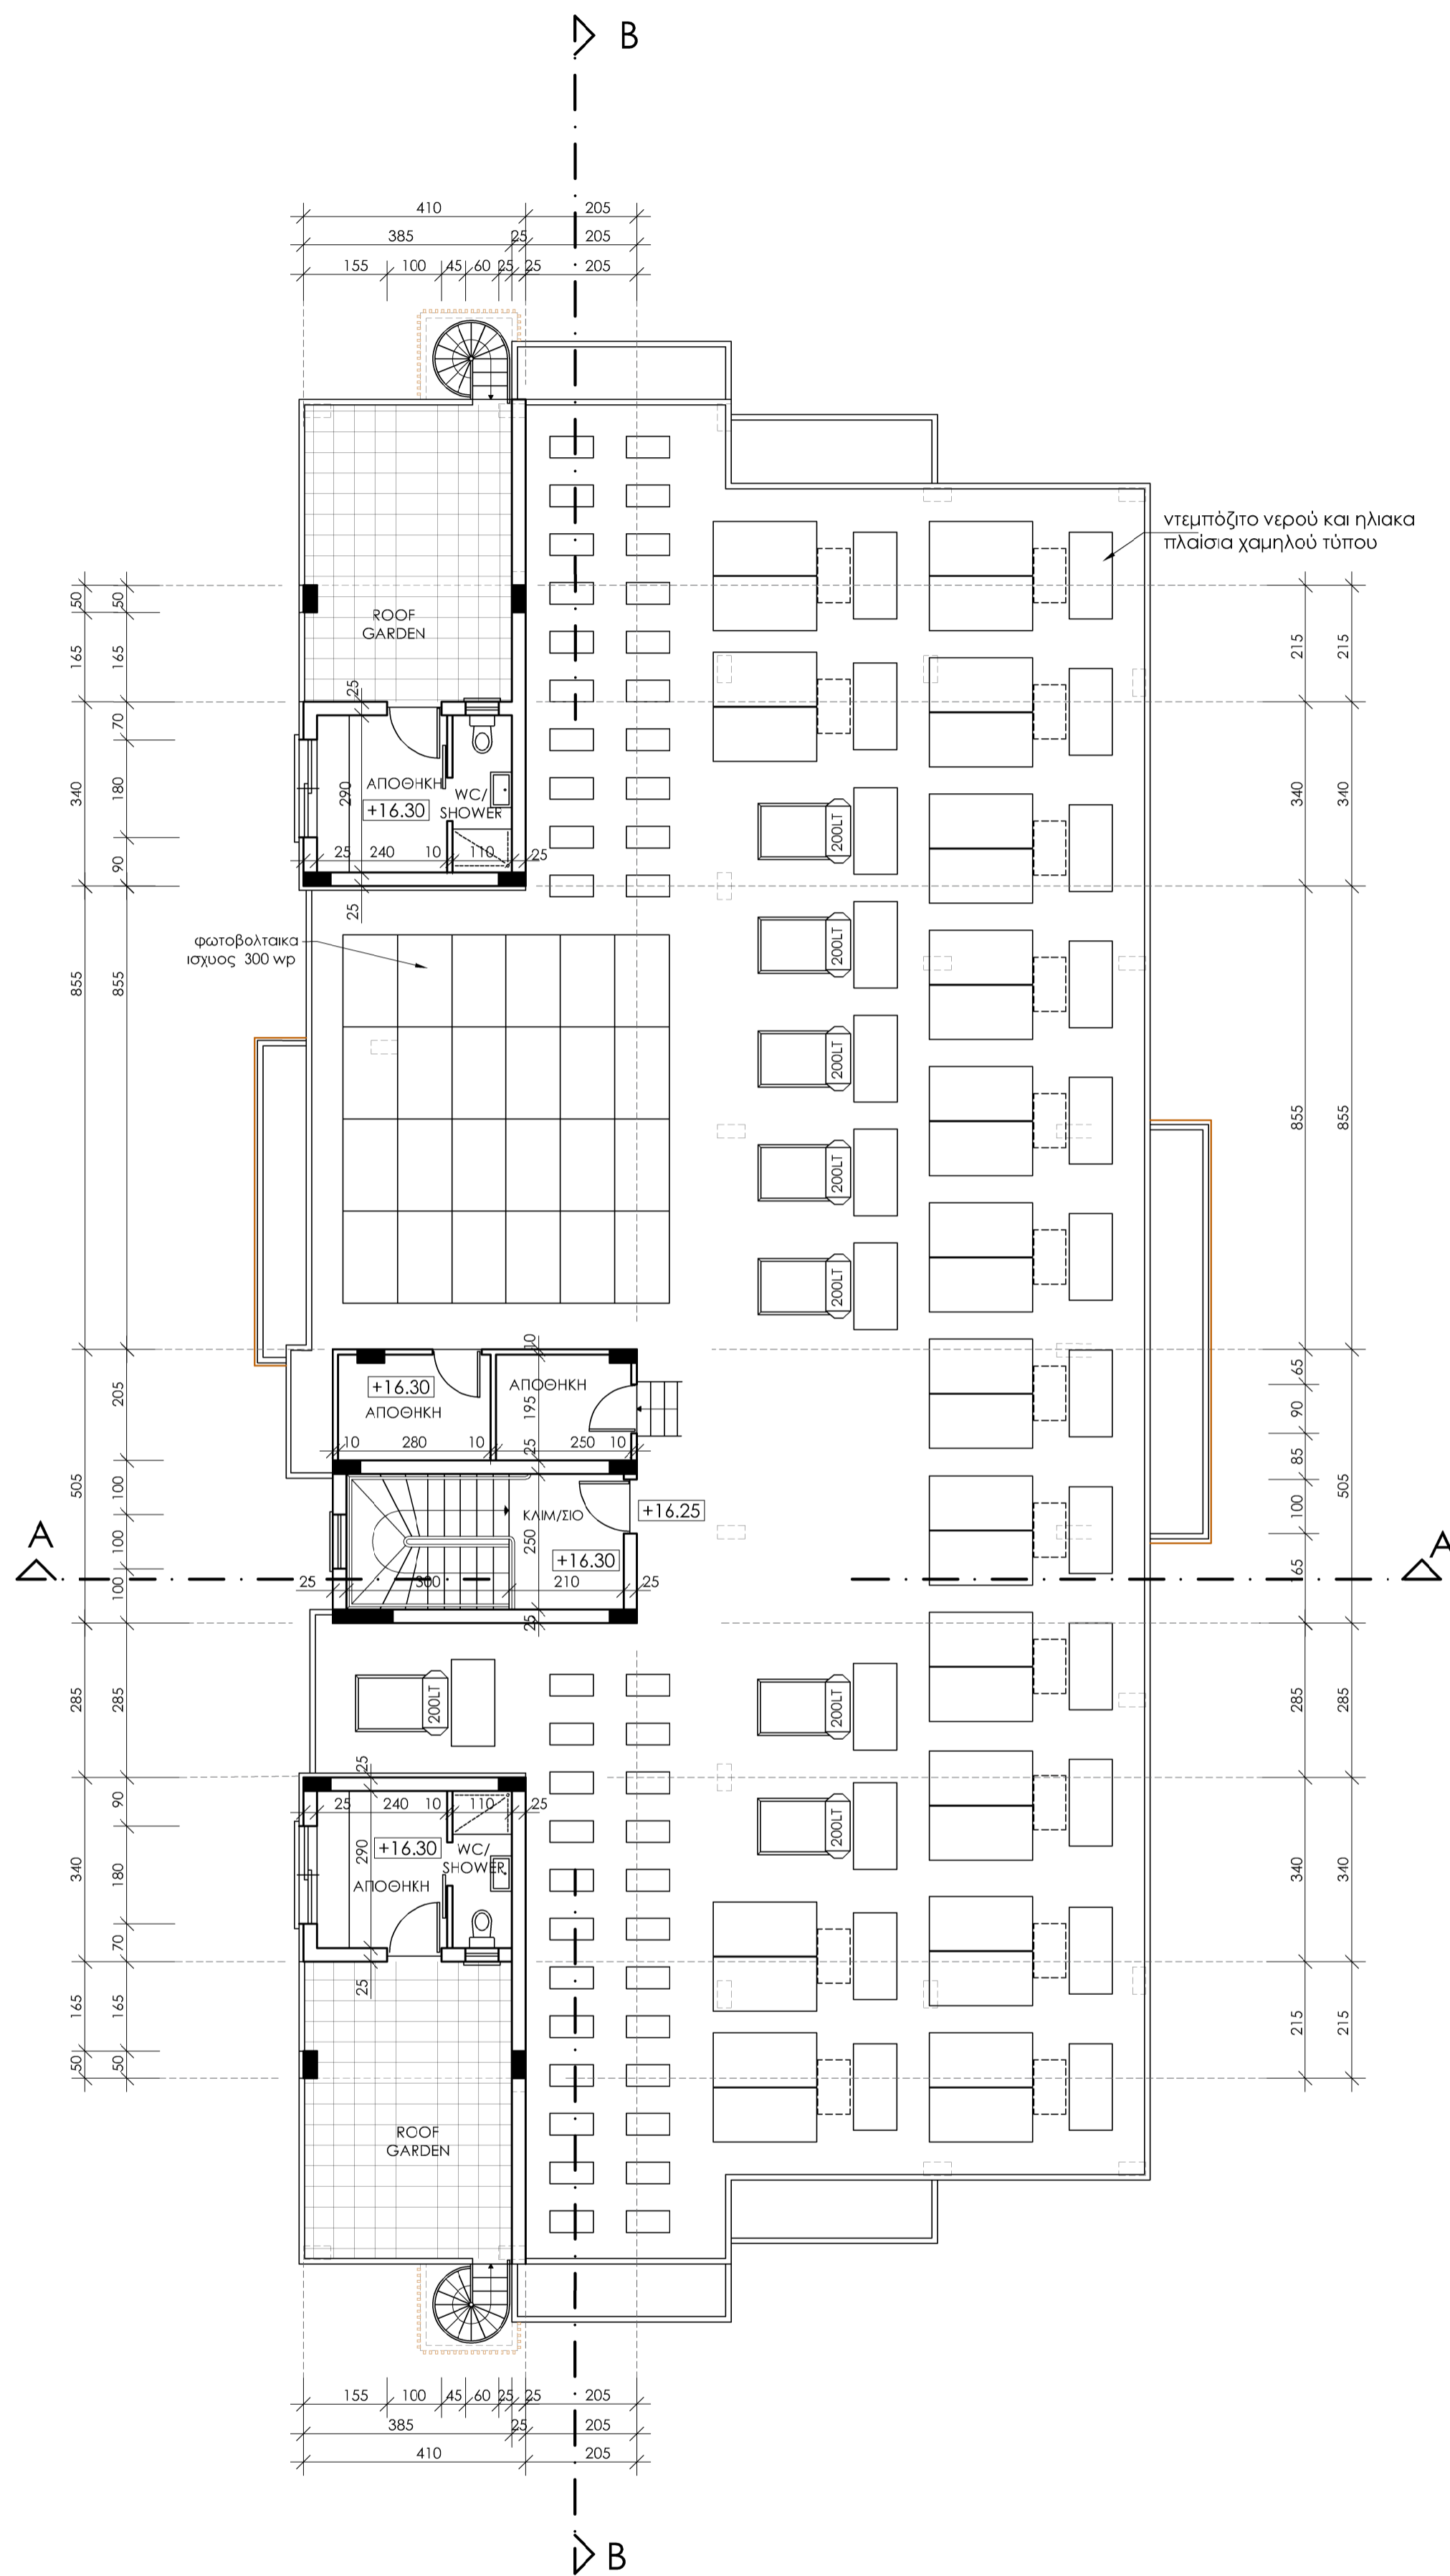

ΣΗΜΕΙΩΣΕΙΣ:

ΚΑΤΟΨΗ ΟΡΟΦΗΣ BLOCK B - ROOF GARDEN

ΚΑΤΟΨΗ ΟΡΟΦΗΣ ΚΛΙΜΑΚΟΣΤΑΣΙΟΥ & ΒΟΗΘΗΤΙΚΩΝ ΧΩΡΩΝ BLOCK B

series of drawings / σειρά σχεδίων ΠΟΛΕΟΔΟΜΙΑ & ΔΙΑΒΟΥΛΕΥΣΕΙΣ ΜΕ ΔΗΜΟΣΙΑ ΕΡΓΑ, ΤΜΗΜΑ ΕΡΓΑΣΙΑΣ & Α.Μ.Ε.	date / ημερομηνία 22/10/2024	number / αριθμός
job title / τίτλος έργου MAMAS EAGLE GARDENS by EVAMEK DEVELOPMENT LTD BLOCK B	scale / κλίμακα 1:100	date / ημερομηνία 6/2024
drawing title / τίτλος σχεδίου ΚΑΤΟΨΗ ΟΡΟΦΗΣ	drawn / σχεδίασθηκε Χ.Τ. Μ.Κ.	
job no / αριθμός έργου Α.Φ. 2024/01	drawing no / αριθμός σχεδίου B4	checked / ελέγχθηκε Α.Τ.